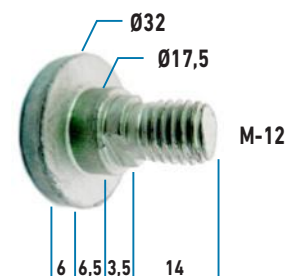

## Mower knife bolts

Con blocante / Lock nut included

Adaptable <i>Adaptable</i>	Rosca (d) <i>Thread (d)</i>	(L)	Precio (€/100) <i>Price (€/100)</i>	Calidad <i>Quality</i>
Vicon	M-10	31	149,00	12.9
	M-12	36	194,00	10.9

Adaptable <i>Adaptable</i>	Rosca (d) <i>Thread (d)</i>	(L)	Precio (€/100) <i>Price (€/100)</i>	Calidad <i>Quality</i>
Kuhn	M-10	30	129,00	12.9
	M-12	33	262,00	12.9

Adaptable <i>Adaptable</i>	Rosca (d) <i>Thread (d)</i>	(L)	Precio (€/100) <i>Price (€/100)</i>	Calidad <i>Quality</i>
Pöttinger	M-12	29	415,00	10.9
	M-12	37	387,00	10.9

Adaptable <i>Adaptable</i>	Rosca (d) <i>Thread (d)</i>	(L)	Precio (€/100) <i>Price (€/100)</i>	Calidad <i>Quality</i>
Taarup	M-12	35	325,00	10.9

Adaptable <i>Adaptable</i>	Rosca (d) <i>Thread (d)</i>	(L)	Precio (€/100) <i>Price (€/100)</i>	Calidad <i>Quality</i>
Krone	M-12	30	484,00	10.9

### Con tuerca cónica / Conical nut included

Adaptable <i>Adaptable</i>	Rosca (d) <i>Thread (d)</i>	(L)	Precio (€/100) <i>Price (€/100)</i>	Calidad <i>Quality</i>
Gaspardo	M-10	60	230,00	8.8

Adaptable <i>Adaptable</i>	Rosca (d) <i>Thread (d)</i>	(L)	Precio (€/100) <i>Price (€/100)</i>	Calidad <i>Quality</i>
	M-8/1,00	12	23,00	8.8
BCS	M-8/1,00	14	25,00	8.8
	M-10/1,25	30	37,00	8.8