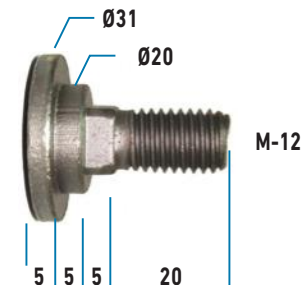

Adaptable <i>Adaptable</i>	Rosca (d) <i>Thread (d)</i>	(L)	Precio (€/100) <i>Price (€/100)</i>	Calidad <i>Quality</i>
Taarup	M-12	35	325,00	10.9