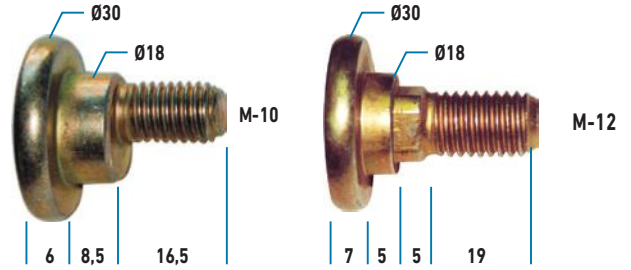

# Tornillos cuchilla segadora

## Mower knife bolts

Con blocante / Lock nut included

Adaptable <i>Adaptable</i>	Rosca (d) <i>Thread (d)</i>	(L)	Precio (€/100) <i>Price (€/100)</i>	Calidad <i>Quality</i>
Vicon	M-10	31	149,00	12.9
	M-12	36	194,00	10.9

Adaptable <i>Adaptable</i>	Rosca (d) <i>Thread (d)</i>	(L)	Precio (€/100) <i>Price (€/100)</i>	Calidad <i>Quality</i>
Taarup	M-12	35	325,00	10.9

Adaptable <i>Adaptable</i>	Rosca (d) <i>Thread (d)</i>	(L)	Precio (€/100) <i>Price (€/100)</i>	Calidad <i>Quality</i>
Krone	M-12	30	484,00	10.9

### Con tuerca cónica / Conical nut included

Adaptable <i>Adaptable</i>	Rosca (d) <i>Thread (d)</i>	(L)	Precio (€/100) <i>Price (€/100)</i>	Calidad <i>Quality</i>
Gaspardo	M-10	60	230,00	8.8

Adaptable <i>Adaptable</i>	Rosca (d) <i>Thread (d)</i>	(L)	Precio (€/100) <i>Price (€/100)</i>	Calidad <i>Quality</i>
	M-8/1,00	12	23,00	8.8
BCS	M-8/1,00	14	25,00	8.8
	M-10/1,25	30	37,00	8.8