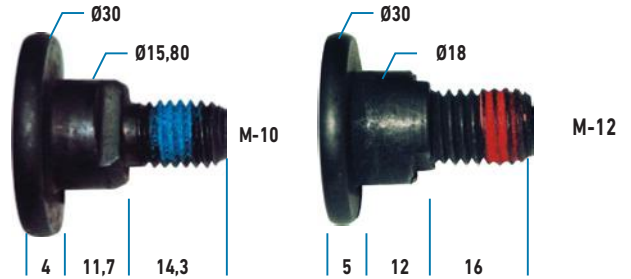

Adaptable <i>Adaptable</i>	Rosca (d) <i>Thread (d)</i>	(L)	Precio (€/100) <i>Price (€/100)</i>	Calidad <i>Quality</i>
Kuhn	M-10	30	129,00	12.9
	M-12	33	262,00	12.9