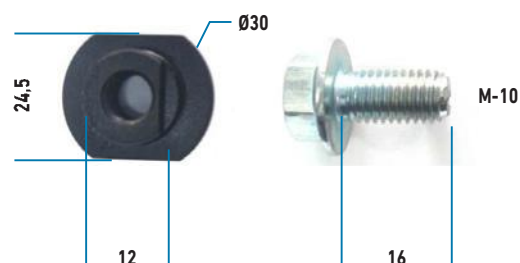

Adaptable <i>Adaptable</i>	Rosca (d) <i>Thread (d)</i>	(L)	Precio (€/100) <i>Price (€/100)</i>	Calidad <i>Quality</i>
Taarup	M-12	35	325,00	10.9

Adaptable <i>Adaptable</i>	Rosca (d) <i>Thread (d)</i>	(L)	Precio (€/100) <i>Price (€/100)</i>	Calidad <i>Quality</i>
Krone	M-12	30	484,00	10.9

### Con tuerca cónica / Conical nut included

Adaptable <i>Adaptable</i>	Rosca (d) <i>Thread (d)</i>	(L)	Precio (€/100) <i>Price (€/100)</i>	Calidad <i>Quality</i>
Gaspardo	M-10	60	230,00	8.8

Adaptable <i>Adaptable</i>	Rosca (d) <i>Thread (d)</i>	(L)	Precio (€/100) <i>Price (€/100)</i>	Calidad <i>Quality</i>
	M-8/1,00	12	23,00	8.8
BCS	M-8/1,00	14	25,00	8.8
	M-10/1,25	30	37,00	8.8