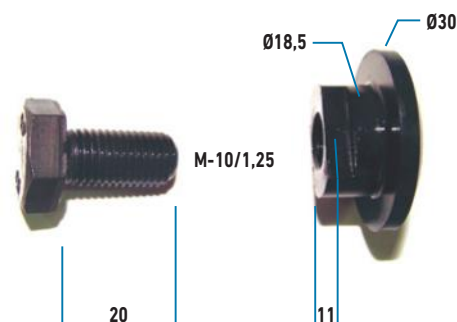

Tornillos cuchilla segadora

Mower knife bolts

Adaptable <i>Adaptable</i>	Rosca (d) <i>Thread (d)</i>	(L)	Precio (€/100) <i>Price (€/100)</i>	Calidad <i>Quality</i>
BCS	M-10/1,25	14	398,00	10.9

Adaptable <i>Adaptable</i>	Rosca (d) <i>Thread (d)</i>	(L)	Precio (€/100) <i>Price (€/100)</i>	Calidad <i>Quality</i>
Deutz-Fahr	M-10	12,5	580,00	10.9