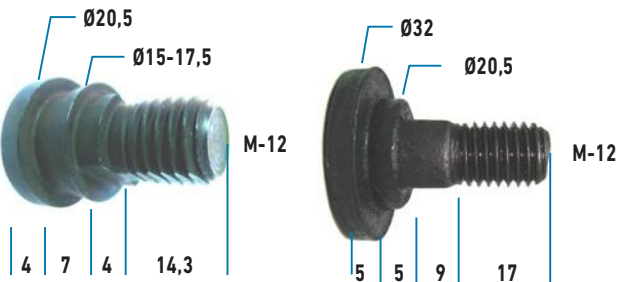

## Mower knife bolts

Con blocante / Lock nut included

Adaptable <i>Adaptable</i>	Rosca (d) <i>Thread (d)</i>	(L)	Precio (€/100) <i>Price (€/100)</i>	Calidad <i>Quality</i>
Vicon	M-10	31	149,00	12.9
	M-12	36	194,00	10.9

Adaptable <i>Adaptable</i>	Rosca (d) <i>Thread (d)</i>	(L)	Precio (€/100) <i>Price (€/100)</i>	Calidad <i>Quality</i>
Kuhn	M-10	30	129,00	12.9
	M-12	33	262,00	12.9

Adaptable <i>Adaptable</i>	Rosca (d) <i>Thread (d)</i>	(L)	Precio (€/100) <i>Price (€/100)</i>	Calidad <i>Quality</i>
Pöttinger	M-12	29	415,00	10.9
	M-12	37	387,00	10.9

Adaptable <i>Adaptable</i>	Rosca (d) <i>Thread (d)</i>	(L)	Precio (€/100) <i>Price (€/100)</i>	Calidad <i>Quality</i>
Taarup	M-12	35	325,00	10.9

Adaptable <i>Adaptable</i>	Rosca (d) <i>Thread (d)</i>	(L)	Precio (€/100) <i>Price (€/100)</i>	Calidad <i>Quality</i>
Krone	M-12	30	484,00	10.9

### Con tuerca cónica / Conical nut included

Adaptable <i>Adaptable</i>	Rosca (d) <i>Thread (d)</i>	(L)	Precio (€/100) <i>Price (€/100)</i>	Calidad <i>Quality</i>
Gaspardo	M-10	60	230,00	8.8

Adaptable <i>Adaptable</i>	Rosca (d) <i>Thread (d)</i>	(L)	Precio (€/100) <i>Price (€/100)</i>	Calidad <i>Quality</i>
	M-8/1,00	12	23,00	8.8
BCS	M-8/1,00	14	25,00	8.8
	M-10/1,25	30	37,00	8.8